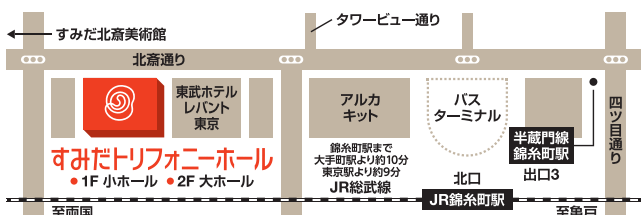

※都合により公演内容の一部が変更となる場合がございます。

※未就学児のご入場はご遠慮下さい。

トリフォニーホール託児サービスのご案内

[お申込み・お問合せ] 0120-500-315 [平日10:00~17:00]

(株)小学館集英社プロダクション総合保育サービスのHAS(ハズ)

すみだトリフォニーホール

JR&東京メトロ「錦糸町駅」より徒歩5分 / 東京スカイツリータウン®より徒歩20分

●開場前にお待ちいただける広いスペースがないため、開場時間以降にご来場ください。