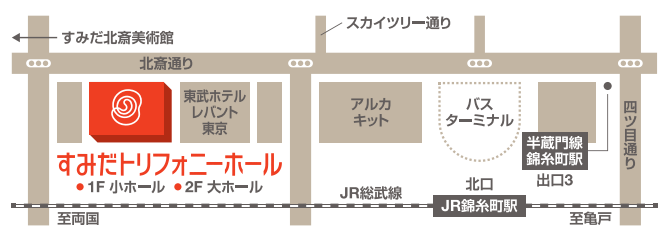

facebook.com/SumidaTriphonyHall

triphonyhall

トリフォニーホール 子育て応援コンサート プロジェクト2021

2021
11.3
(水・祝)
11:00

おなかの赤ちゃんも、ちびちゃんも、お父さんお母さんも…みなさん、
ようこそ!リラックス・コンサート
和田一樹[指揮]/中須美喜[ソプラノ]/田添菜穂子[司会]/
新日本フィルハーモニー交響楽団
全席指定 ¥2,000 小学生以下無料(要座席券) すみだ区割(区在住在勤) ¥1,000
チケットメンバーズ先行発売:7月8日(木) 一般発売:7月11日(日)

©K.MIURA

2021
12.19
(日)

トリフォニーホール
**パイプオルガン・
クリスマス・コンサート2021**
梅干野安未[オルガン]/平野公崇[サクソフォン]/ほか
第1回 11:00: 0歳からのオルガン・コンサート
¥1,000 未就学児無料(要座席券)
第2回 15:00: しっかりじっくりオルガン・コンサート
¥1,000 未就学児入場不可(託児あり)

2021
2月

トリフォニーホールと新日本フィルの
「ふれあいコンサート」はじめての音楽会
トリフォニーホール小ホール、墨田区内施設で実施予定

2022
3.2
(水)

**オルガン・コンサート&
バックステージ・ツアー**
(未就学児対象) 第1回 11:00/第2回 14:30
小学生以上 ¥500 未就学児無料
各回30組(抽選) 申込締切2/12(土)
※申し込み方法の詳細はサイトをご覧ください。

- 開場前にお待ちいただける広いスペースがないため、開場時間以降にご来場ください。
- マスクの着用をお願いいたします(小さなお子様を除く)。
- ロビー、客席などでの会話はなるべくお控えください。
- 花束・プレゼント・差し入れなどはお渡しできません。出演者との面会もご遠慮ください。
- クロークサービスを縮小、または行わない場合がございます。大きな手荷物のお持ち込みはご遠慮ください。
- 施設内では周りの方々との十分な距離を保って行動してください。