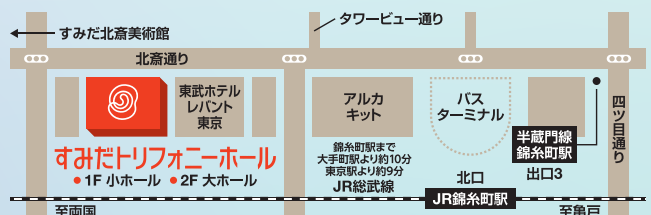

すみだ学割(区在住在学の小中高生・学生)¥1,000

※すみだ区割、すみだ学割はトリフォニーホールチケットセンター(電話・店頭)のみ取扱い。  
※5/8のチケットをお持ちの方はそのままお入りいただけます。

■お申込み・お問合せ

トリフォニーホールチケットセンター ..... 03-5608-1212

トリフォニーホールチケットオンライン ..... www.triphony.com

※オンライン購入にはトリフォニーホール・チケットメンバーズ(無料)へのご登録が必要です。

チケットぴあ ..... 0570-02-9999(Pコード:506-535) t.pia.jp

イープラス ..... eplus.jp

カンフェティ ..... 0120-240-540 confetti-web.com/

楽天チケット ..... r.t.jp/triphony

※都合により公演内容の一部が変更となる場合がございます。  
※未就学児のご入場はご遠慮下さい。※最大収容率100%での開催です。

トリフォニーホール託児サービスのご案内  
お申込み・お問合せ:0120-500-315[平日10:00~17:00]  
(株)小学館集英社プロダクション総合保育サービスのHAS(ハズ)

ご来館の前に、厚生労働省が提供する  
新型コロナウイルス接触確認アプリ(COCOA)の  
インストールをお願いします。

詳しくはこちら 厚生労働省ウェブサイト