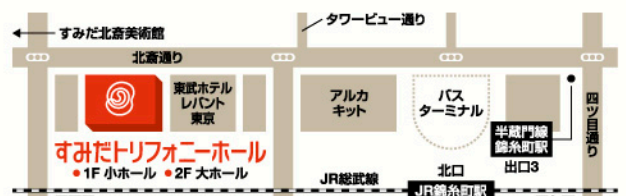

※未就学児のご入場はご遠慮下さい。

※最大取容量100%での開催です。

※チケットご購入、ご来館の前にホール公式サイト[重要なお知らせ]をご確認ください。

ご来館の前に、厚生労働省が提供する新型コロナウィルス接触確認アプリ(COCOA)のインストールをお願いします。

[詳しくはこちら](#) 厚生労働省ウェブサイト

トリフォニーホール託児サービスのご案内

お申込み・お問合せ: 0120-500-315 [平日 10:00~17:00]

(株)小学館集英社プロダクション総合保育サービスのHAS(ハズ)

JR&東京メトロ「錦糸町駅」より徒歩5分/東京スカイツリータウン®より徒歩20分