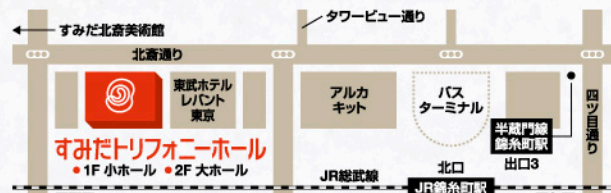

ご来館の前に、厚生労働省が提供する新型コロナウイルス接触確認アプリ(COCA)のインストールをお願いします。

詳しくはこちら [厚生労働省ウェブサイト](#)

トリフォニーホール託児サービスのご案内

お申込み・お問合せ: 0120-500-315 [平日 10:00~17:00]

(株)小学館集英社プロダクション総合保育サービスのHAS(ハズ)

JR&東京メトロ「錦糸町駅」より徒歩5分/東京スカイツリータウン®より徒歩20分