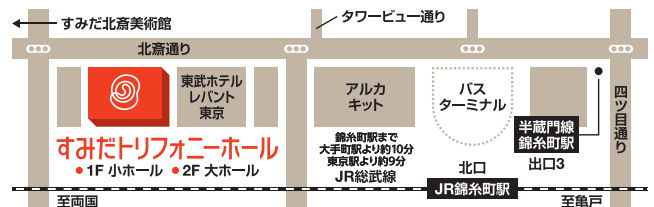

トリフォニーホール 子育て応援コンサートプロジェクト

パイプオルガン・
クリスマス・コンサート2021
「0歳からのオルガン・コンサート」
2021年12月19日(日) 11:00開演
休憩なし約45分 0歳から入場可能
梅干野安未[オルガン] 平野公崇[サクソフォン]
岩崎瑞穂[司会]
[全席指定] ¥1,000 未就学児無料(要座席券)
好評販売中 ※電話・店頭のみ取扱い

トリフォニー & 新日本フィルの
ふれあいコンサート
「はじめての音楽会2021」
2022年2月16日(水)・3月5日(土)
すみだトリフォニーホール・小ホール
【1回目】10:30~11:30
【2回目】13:30~14:30
新日本フィルハーモニー交響楽団楽団員
による室内楽コンサート
要事前申し込み 各回120名(抽選)
https://bit.ly/3zHQpmk

※チケットご購入、ご来館の前にホール公式サイト[重要なお知らせ]をご確認ください。

ご来館の前に、厚生労働省が提供する
新型コロナウイルス接触確認アプリ(COCA)の
インストールをお願いします。

詳しくはこちら 厚生労働省ウェブサイト

すみだトリフォニーホール

JR&東京メトロ「錦糸町駅」より徒歩5分 / 東京スカイツリータウン®より徒歩20分