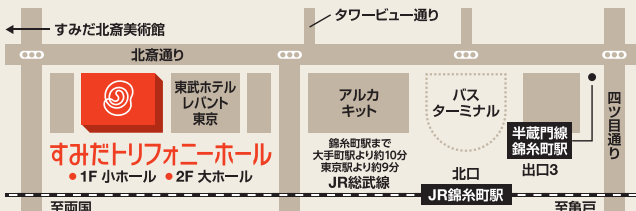

楽天チケット http://r-t.jp/triphony

※未就学児のご入場はご遠慮下さい。※都合により公演内容の一部が変更となる場合がございます。

トリフォニーホール託児サービスのご案内

[お申込み・お問合せ] 0120-500-315 [平日10:00~17:00]

(株)小学館集英社プロダクション総合保育サービスのHAS(ハズ)

※チケットご購入、ご来館の前にホール公式サイト[重要なお知らせ]をご確認ください。

ご来館の前に、厚生労働省が提供する
新型コロナウイルス接触確認アプリ(COCOA)の
インストールをお願いします。

詳しくはこちら 厚生労働省ウェブサイト

すみだトリフォニーホール

JR&東京メトロ「錦糸町駅」より徒歩5分 / 東京スカイツリータウン®より徒歩20分