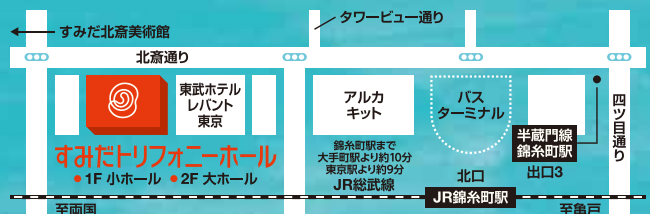

楽天チケット ..... <http://r-t.jp/triphony>

※未就学児のご入場はご遠慮下さい。

※都合により公演内容の一部が変更となる場合がございます。

トリフォニーホール託児サービスのご案内  
[お申込み・お問合せ]0120-500-315 [平日10:00~17:00]  
(株)小学館アカデミー ベビーシッターのHAS(ハス)

すみだトリフォニーホール

JR&東京メトロ「錦糸町駅」より徒歩5分/東京スカイツリータウン®より徒歩20分