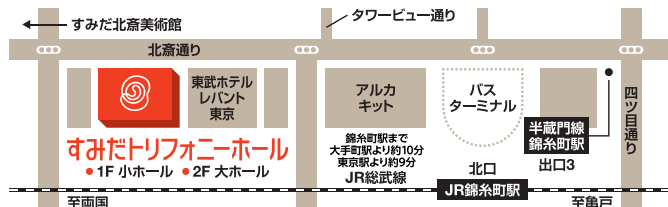

新日本フィル・チケットボックス 03-5610-3815

チケットぴあ(Pコード:252-916) https://t.pia.jp/

イープラス https://eplus.jp/

カンフェティ 0120-240-540 https://confetti-web.com/

楽天チケット https://r-t.jp/triphony

※未就学児のご入場はご遠慮下さい。※都合により公演内容の一部が変更となる場合がございます。

トリフォニーホール | [お申込み・お問合せ] 0120-500-315 [平日10時~17時]
託児サービスのご案内 (併)小学館アカデミー ベビーシッターのHAS(ハス)

すみだトリフォニーホール

JR&東京メトロ「錦糸町駅」より徒歩5分/東京スカイツリータウン®より徒歩20分