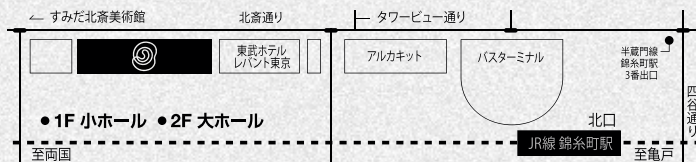

トリフォニーホール託児サービスのご案内
お申込み・お問合せ 0120-500-315(平日10:00～17:00)

(株)小学館アカデミー ベビーシッターのHAS
※未就学児のご入場はご遠慮ください。 ※都合により公演内容の一部が変更となる場合があります。