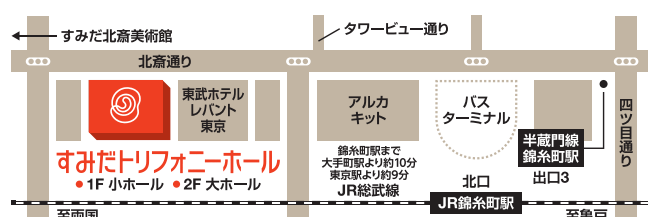

# オルガンコンサート & バックステージツアー

2022-23

	対象	定員	参加費	応募締切
<b>第1回目</b> <b>2022. 6.22 (水)</b>	<b>11:00</b>  <b>未就学児*</b> <small>★バックステージは自由見学、オルガン演奏台見学はありません</small>	<b>各回30組</b> (要保護者同伴) *未就学児ひとりにつき大人2名まで同伴可。小学生のご兄弟がいる場合はご相談ください。	<b>500円</b> <b>未就学児無料</b>	<b>6/9(木)</b> <b>必着</b>
	<b>14:30</b>  <b>未就学児*</b>			
<b>第2回目</b> <b>2022. 7.15 (金)</b>	<b>11:00</b>  <b>一般</b>	<b>各回30名</b>	<b>500円</b>	<b>6/25(土)</b> <b>必着</b>
	<b>14:30</b>  <b>一般</b>			
<b>第3回目</b> <b>2023. 1.7 (土)</b>	<b>11:00</b>  <b>聴覚に障がいのある方</b>	<b>6組</b>	<b>無料</b>	<b>12/7(水)</b> <b>必着</b>
	<b>14:30</b>  <b>視覚に障がいのある方</b>	<b>6組</b> (要介助者同伴)		
<b>第4回目</b> <b>2023. 2.7 (火)</b>	<b>10:00</b>  <b>車椅子ご利用の方</b>	<b>5組</b> (要介助者同伴)	<b>無料</b>	<b>2023/1/18(水)</b> <b>必着</b>
	<b>14:30</b>  <b>一般</b>	<b>30名</b>	<b>500円</b>	

## 応募方法

応募フォームまたは往復はがきにて、以下の必要事項をご記入のうえ、お申し込みください。  
 (応募者多数の場合は抽選。締切後、当落にかかわらず開催日の1週間前までに通知いたします)

- 参加希望日および時間
- 参加者の氏名・ふりがな
- 年齢(一般対象の公演は未就学児の入場不可)
- ご住所・郵便番号
- お電話番号
- 参加希望人数(※6/22未就学児対象の公演を除き2名まで ※6/22未就学児対象公演は未就学児ひとりにつき大人2名まで同伴可。大人と未就学児の内訳をご記入ください。)
- この企画をどちらで知りましたか(ホームページ・メルマガ・その他)

[往復はがき]  
 〒130-0013 東京都墨田区錦糸1-2-3  
 すみだトリフォニーホール  
 「バックステージ・ツアー」係

応募フォームは  
こちらから!